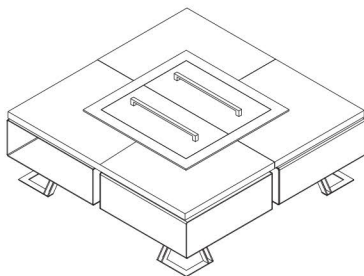

## DATOS TÉCNICOS

Dimensiones	180 x180 cm
Altura	50 cm
Espesor del revestimiento	5 cm
Dimensiones de la cámara de combustión	76 cm
Peso	820 kg
Número de cámaras de madera	4 pcs.
Capacidad de la cámara	0,60 m3

## Descripción

El Hetta Square es nuestro modelo más detallado que cuenta con un asiento de piedra, compartimentos de madera y un diseño contemporáneo. Lo fabricamos en 3 variantes de materiales de acabado y en tres tipos de acero para que se integre en cualquier espacio, sea cual sea su estilo.