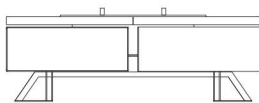

## DATOS TÉCNICOS

Dimensiones	180 x180 cm
Altura	50 cm
Espesor del revestimiento	5 cm
Dimensiones de la cámara de combustión	76 cm
Peso	820 kg
Número de cámaras de madera	4 pcs.
Capacidad de la cámara	0,60 m3

## Descripción

El Hetta Square es nuestro modelo más detallado que cuenta con un asiento de piedra, compartimentos de madera y un diseño contemporáneo. Lo fabricamos en 3 variantes de materiales de acabado y en tres tipos de acero para que se integre en cualquier espacio, sea cual sea su estilo.