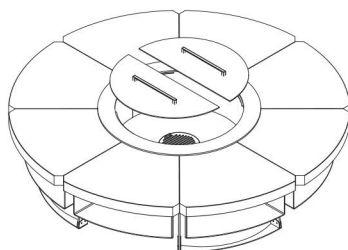

HETTA **ROUND** 230

La belleza encapsulada en los detalles.

HETTA

SUPPLY

DATOS TÉCNICOS

Diámetro	230 cm
Altura	50 cm
Espesor del revestimiento	6 cm
Diámetro de la cámara de combustión	90 cm
Peso	850 kg
Número de cámaras de madera	8 pcs.
	0,6m ³

Construcción

Descripción

El Hetta Round es nuestro modelo más detallado que cuenta con un asiento de piedra, compartimentos de madera y un diseño contemporáneo. Lo fabricamos en 3 variantes de materiales de acabado y en tres tipos de acero para que se integre en cualquier espacio, sea cual sea su estilo.

Acabado

	Concreto HPC
	Granitt Monumental
	Granitt Viscount White

Accesorios

- Rejilla INOX
- Tapas de cierre
- Tapa

Material de construcción

	Acero corten
	Acero Negro + INOX
	INOX