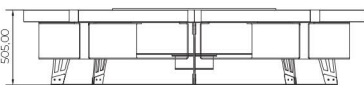

HETTA **ROUND** 230

La belleza encapsulada en los detalles.

HETTA

SUPPLY

DATOS TÉCNICOS

Diámetro	230 cm
Altura	50 cm
Espesor del revestimiento	6 cm
Diámetro de la cámara de combustión	90 cm
Peso	850 kg
Número de cámaras de madera	8 pcs.
	0,6m ³

Construcción

Descripción

El Hetta Round es nuestro modelo más detallado que cuenta con un asiento de piedra, compartimentos de madera y un diseño contemporáneo. Lo fabricamos en 3 variantes de materiales de acabado y en tres tipos de acero para que se integre en cualquier espacio, sea cual sea su estilo.