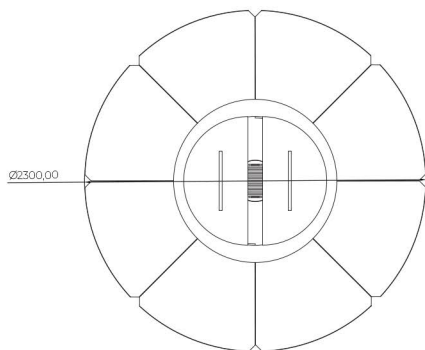

HETTA **ROUND** 230

La belleza encapsulada en los detalles.

HETTA

SUPPLY

DATOS TÉCNICOS

Diámetro	230 cm
Altura	50 cm
Espesor del revestimiento	6 cm
Diámetro de la cámara de combustión	90 cm
Peso	850 kg
Número de cámaras de madera	8 pcs.
	0,6m ³

Construcción

Descripción

El Hetta Round es nuestro modelo más detallado que cuenta con un asiento de piedra, compartimentos de madera y un diseño contemporáneo. Lo fabricamos en 3 variantes de materiales de acabado y en tres tipos de acero para que se integre en cualquier espacio, sea cual sea su estilo.

Acabado

	Concreto HPC
	Granitt Monumental
	Granitt Viscount White

Accesorios

- Rejilla INOX
- Tapas de cierre
- Tapa

Material de construcción

	Acero corten
	Acero Negro + INOX
	INOX