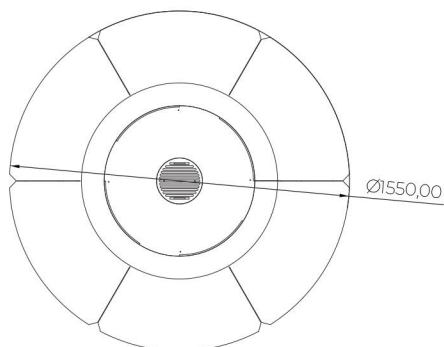

Accesorios

Material de construcción

- Rejilla INOX
- Tapas de cierre
- Tapa

	Acero corten
	Acero Negro + INOX
	INOX