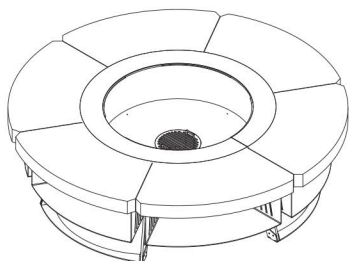

HETTA **ROUND** 155

La belleza encapsulada en los detalles.

HETTA

SUPPLY

DATOS TÉCNICOS

Diámetro	155 cm
Altura	42,5 cm
Espesor del revestimiento	6 cm
Diámetro de la cámara de combustión	70 cm
Peso	250 kg
Número de cámaras de madera	6 pcs.
	0,3m ³

Construcción

Descripción

Acabado

El Hetta Round es nuestro modelo más detallado que cuenta con un asiento de piedra, compartimentos de madera y un diseño contemporáneo. Lo fabricamos en 3 variantes de materiales de acabado y en tres tipos de acero para que se integre en cualquier espacio, sea cual sea su estilo.

	Concreto HPC
	Granitt Monumental
	Granitt Viscount White

Accesorios

Material de construcción

- Rejilla INOX
- Tapas de cierre
- Tapa

	Acero corten
	Acero Negro + INOX
	INOX