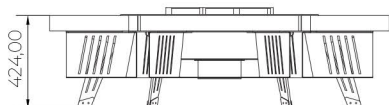

Accesorios

Material de construcción

- Rejilla INOX
- Tapas de cierre
- Tapa

	Acero corten
	Acero Negro + INOX
	INOX