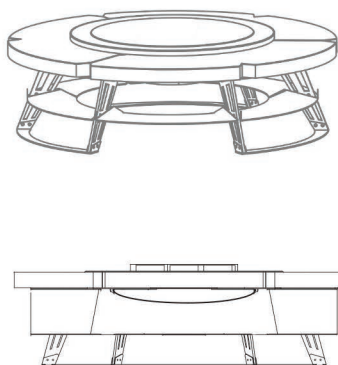

HETTA **ROUND** 120

La belleza encapsulada en los detalles.

HETTA

SUPPLY

DATOS TÉCNICOS

Diámetro	118 cm
Altura	35 cm
Espesor del revestimiento	5 cm
Diámetro de la cámara de combustión	60 cm
Peso	169 kg
Número de cámaras de madera	6 pcs.
	0,15 m ³

Construcción

Descripción

El Hetta Round es nuestro modelo más detallado que cuenta con un asiento de piedra, compartimentos de madera y un diseño contemporáneo. Lo fabricamos en 3 variantes de materiales de acabado y en tres tipos de acero para que se integre en cualquier espacio, sea cual sea su estilo.