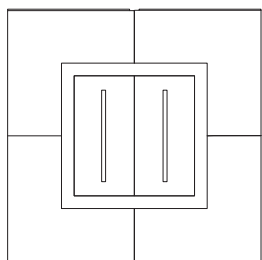

HETTA Square 120

Definicja przestrzeni ogrodu.

HETTA SUPPLY

Dane techniczne

Wymiary	120 x 120cm
Wysokość	40 cm
Grubość okładziny	3 cm
Średnica komory spalania	60 cm
Waga	165 kg
Ilość komór na drewno	4 szt.
Pojemność komór	0,35 m ³ drewna

Konstrukcja

Opis

Wykończenie

Definicja przestrzeni ogrodu. Nadaj spotkaniom towarzyskim niepowtarzalny charakter. Zachwyć bliskich funkcjonalnością i designem naszego unikatowego paleniska.

	Beton HPC
	Granit Monumental