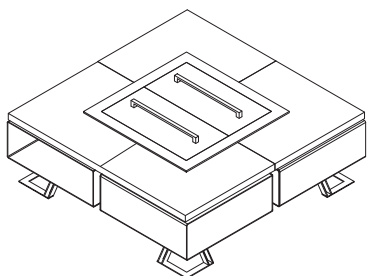

HETTA Square 120

Definicja przestrzeni ogrodu.

HETTA SUPPLY

Dane techniczne

Wymiary	120 x 120cm
Wysokość	40 cm
Grubość okładziny	3 cm
Średnica komory spalania	60 cm
Waga	165 kg
Ilość komór na drewno	4 szt.
Pojemność komór	0,35 m ³ drewna

Konstrukcja

Opis

Wykończenie

Definicja przestrzeni ogrodu. Nadaj spotkaniom towarzyskim niepowtarzalny charakter. Zachwyć bliskich funkcjonalnością i designem naszego unikatowego paleniska.

	Beton HPC
	Granit Monumental